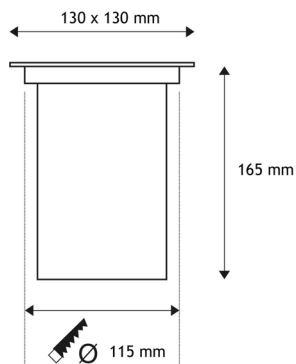

ECLAIRAGE AU SOL CARRE 35W

Puissance	35W
Tension	220-240V
Angle de diffusion	90°
Indice de résistance aux chocs	IK08
Indice de protection	IP67
Inclus	Sans Ampoule
Longueur	130 mm
Largeur	130 mm
Hauteur	165 mm
Diamètre d'encastrement	115 mm
Fixe ou Orientable	Orientable
Température ambiante	-20 °C à +40 °C
Montage	Encastré
Norme	CE et ROHS
Garantie	5 ans